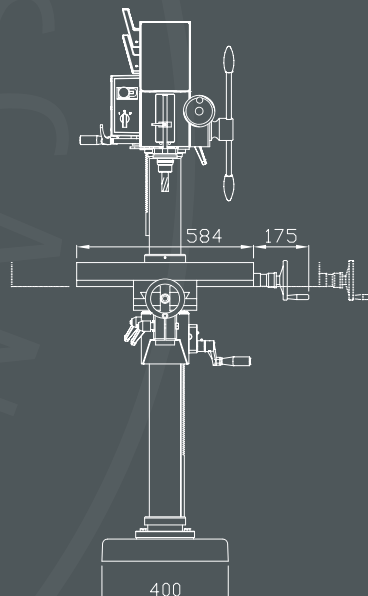

# Rosenfors 25U

			50Hz	60Hz
				Ø 25 / 28 mm
	130 mm		0,65/0,90 kW	0,80/1,10 kW
	M16 / M20		x = 415 mm y = 155 mm	
	MK 3		max ø 35 mm max ↓ 1 mm max < 80% >	
	584 x 242 mm		max ø 10 mm max ↓ 5 mm	

227

A: 14,5 +/- 0,8 mm  
B: 13 mm  
C: 26 mm  
D: 12 mm

# Tillbehör Rosenfors 25U

SPARE PARTS/ZUBEHÖR

T25000

T25R22

T25003

T25095

T25009

T25010