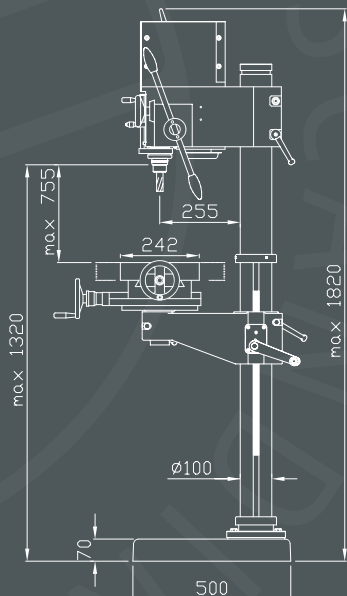

# Rosenfors 25U

			50Hz	60Hz
				Ø 25 / 28 mm
	130 mm		0,65/0,90 kW	0,80/1,10 kW
	M16 / M20		x = 415 mm y = 155 mm	
	MK 3		max ø 35 mm max ↓ 1 mm max < 80% >	
	584 x 242 mm		max ø 10 mm max ↓ 5 mm	

227

A: 14,5 +/- 0,8 mm  
B: 13 mm  
C: 26 mm  
D: 12 mm

# Tillbehör Rosenfors 25U

SPARE PARTS/ZUBEHÖR

T25000

T25R22

T25003

T25095

T25009

T25010