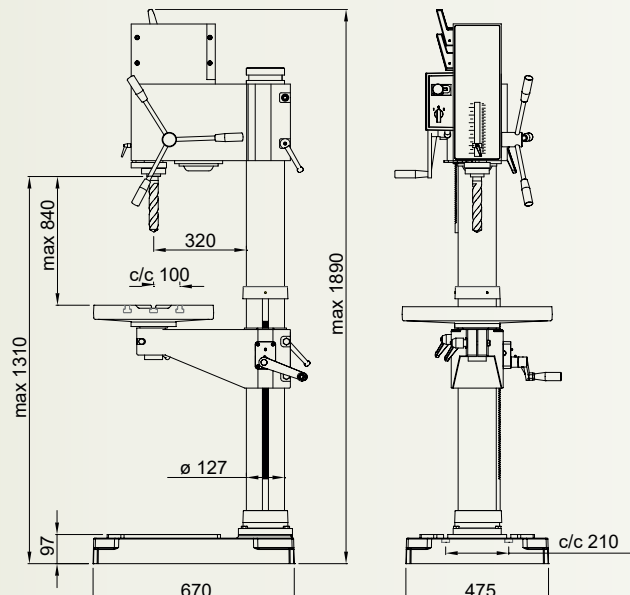

## S 35

		50Hz		60Hz	
	Ø 35 mm		85-170 285-570 470-940 1580-3160	95-190 340-680 565-1170 1895-3790	
	150 mm		1,40/2,00 kW	1,60/2,20 kW	
	M20 / M24				
	MK 4				
	500 x 400 mm				

290

A 14,5 +/- 0,8 mm  
B 13 mm  
C 26 mm  
D 12 mm

T35013

T25021

T40042

T40040 0-13 mm  
T40041 3-16 mm

Std EU

T25014 + T25052

**MSC**  
machinery scandinavia  
MADE IN SWEDEN

  
**ROSENFORS**  
MADE IN SWEDEN